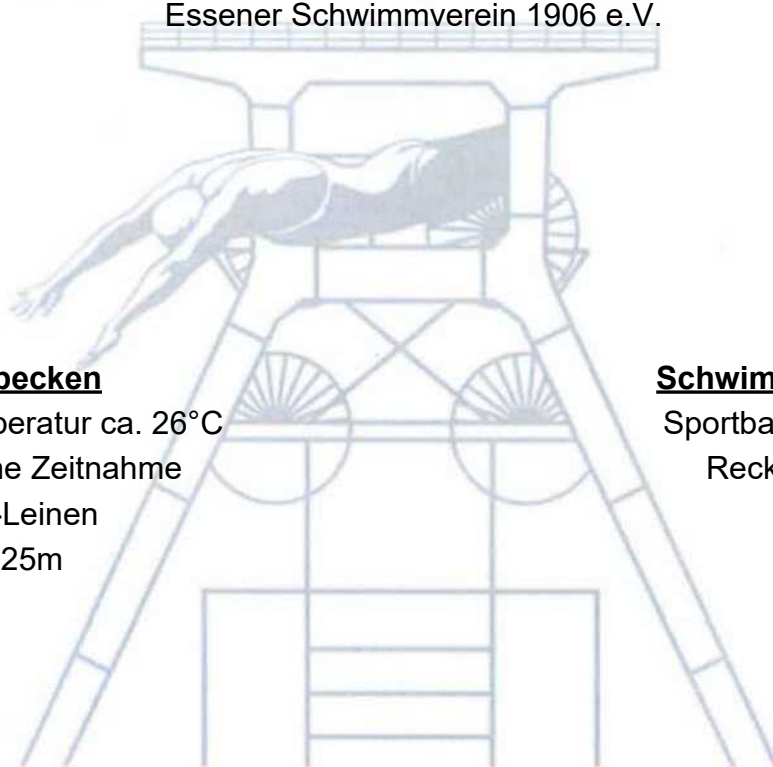

Meldeergebnis

48. Internationales Schwimmfest
vom 08.03.2025 bis 09.03.2025

Version 2

Veranstalter und Ausrichter:
Essener Schwimmverein 1906 e.V.

Wettkampfbecken

Wassertemperatur ca. 26°C
Automatische Zeitnahme
Wellenkiller-Leinen
8 Bahnen á 25m

Schwimmbad-Adresse

Sportbad am Thurmfeld
Reckhammerweg 84
45141 Essen

	Abschnitt 1: 08.03.2025	Abschnitt 2: 09.03.2025	Abschnitt 3: 09.03.2025
Einlass:	13:30 Uhr	8:30 Uhr	12:00 Uhr
Einschwimmen:	13:30 Uhr	8:30 Uhr	12:00 Uhr
Kampfrichtersitzung:	13:45 Uhr	8:45 Uhr	12:15 Uhr
Beginn:	14:30 Uhr	9:30 Uhr	13:00 Uhr