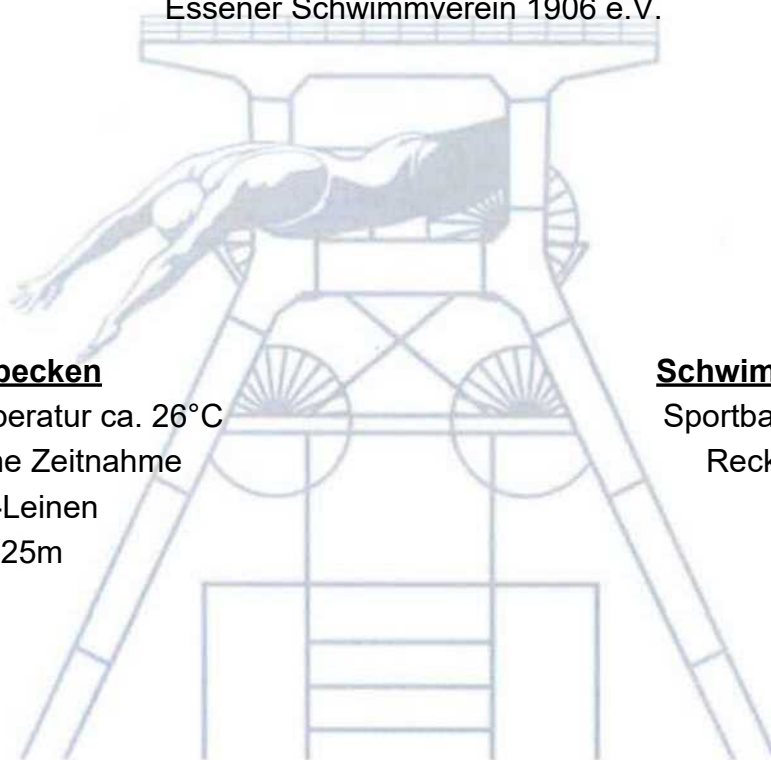

Meldeergebnis

49. Internationales Schwimmfest
vom 14.03.2026 bis 15.03.2026

Veranstalter und Ausrichter:
Essener Schwimmverein 1906 e.V.

Wettkampfbecken

Wassertemperatur ca. 26°C
Automatische Zeitnahme
Wellenkiller-Leinen
8 Bahnen á 25m

Schwimmbad-Adresse

Sportbad am Thurmfeld
Reckhammerweg 84
45141 Essen

	Abschnitt 1: 14.03.2026	Abschnitt 2: 15.03.2026	Abschnitt 3: 15.03.2026
Einlass:	14:00 Uhr	8:30 Uhr	11:30 Uhr
Einschwimmen:	14:00 Uhr	8:30 Uhr	11:30 Uhr
Kampfrichtersitzung:	14:15 Uhr	8:45 Uhr	11:45 Uhr
Beginn:	15:00 Uhr	9:30 Uhr	12:30 Uhr